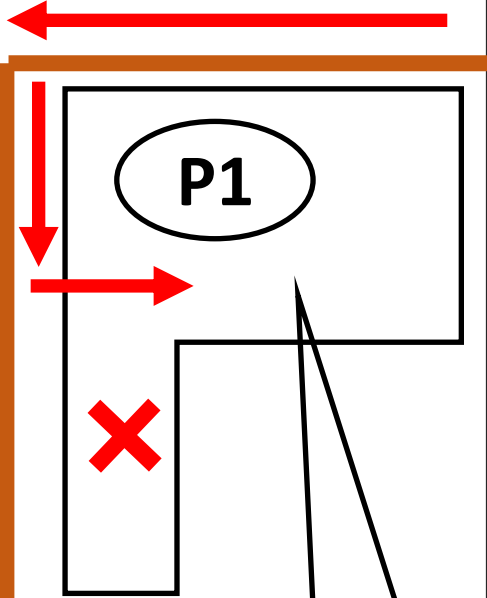

プロシードアリーナHIKONE 駐車場

琵琶湖方面

南彦根駅方面

P2駐車場は、駐車はできませんが、朝の時間帯のみ選手の乗降はできます。

燦パレス

P1駐車場は、プロシードアリーナHIKONE駐車券がないと駐車できません。ただし駐車位置は琵琶湖側のみです。